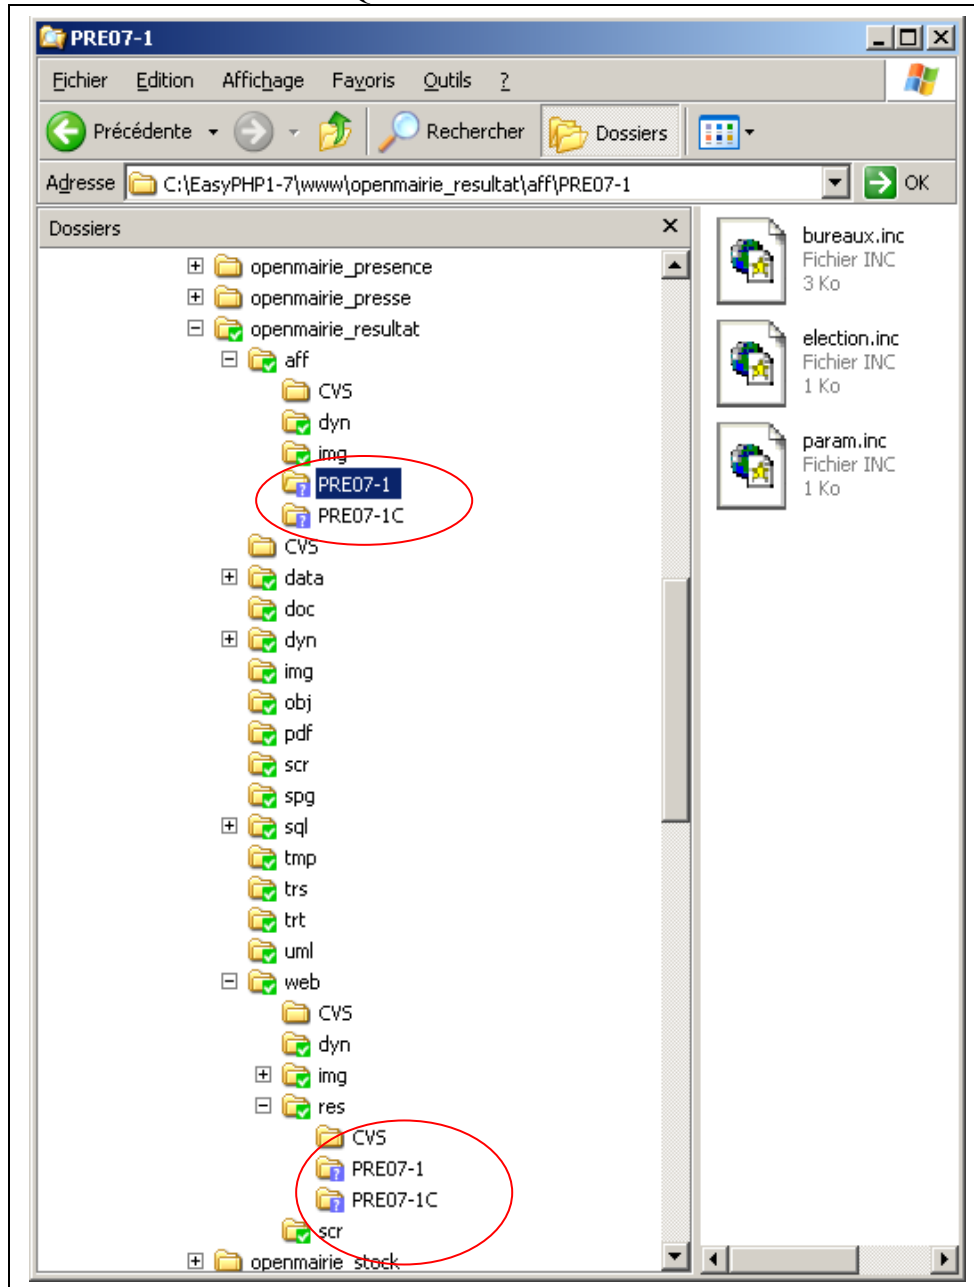

CREATION AUTOMATIQUE REPERTOIRE