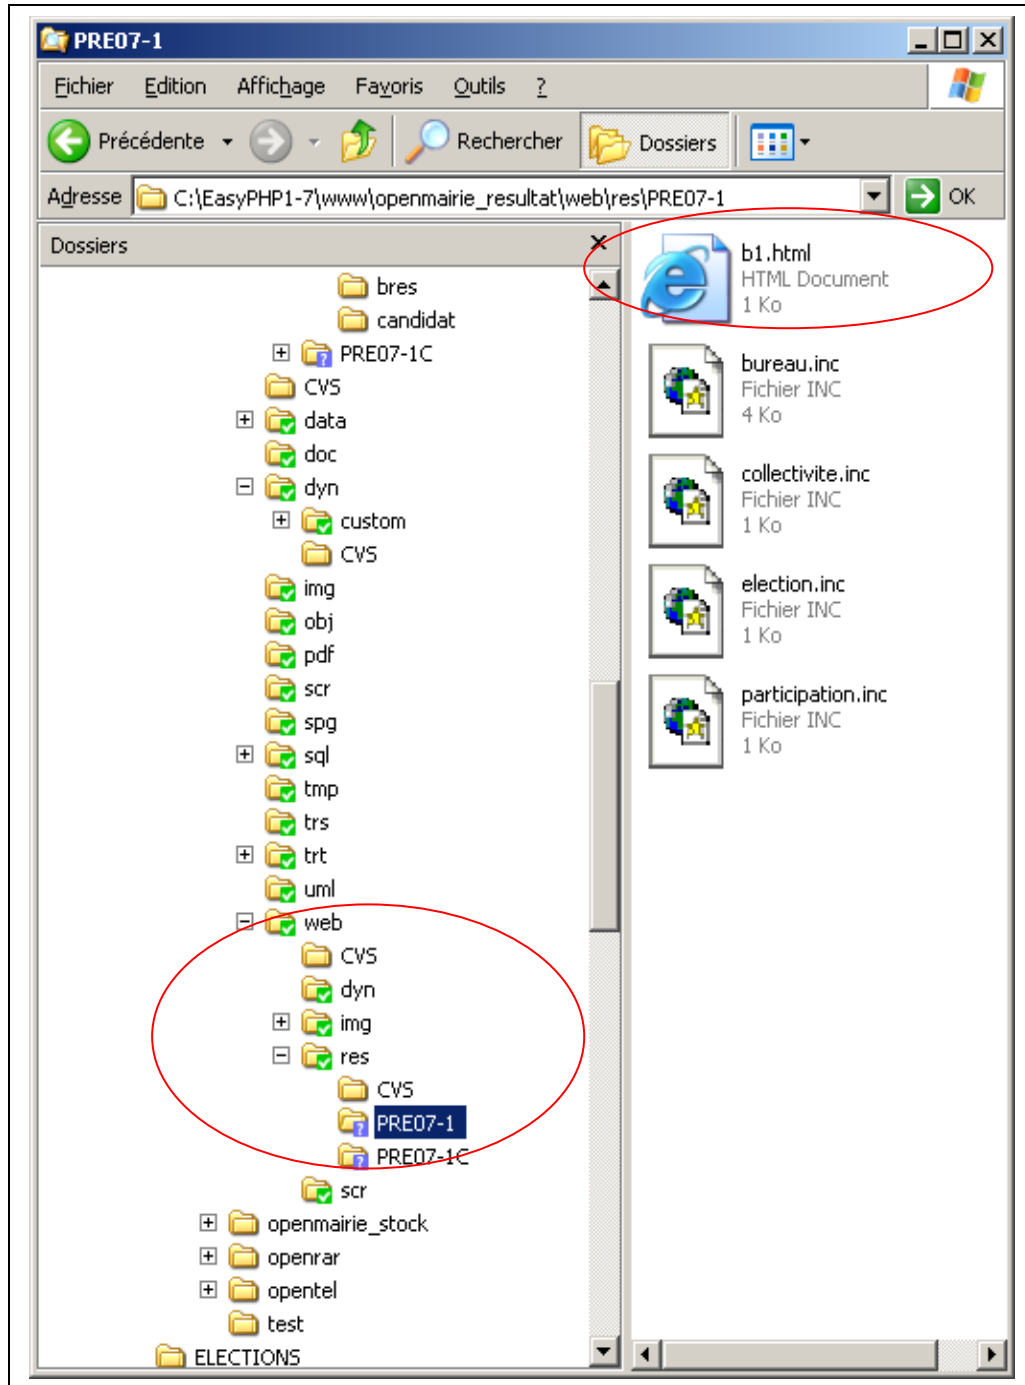

WEB -> CREATION AUTO bx.htm